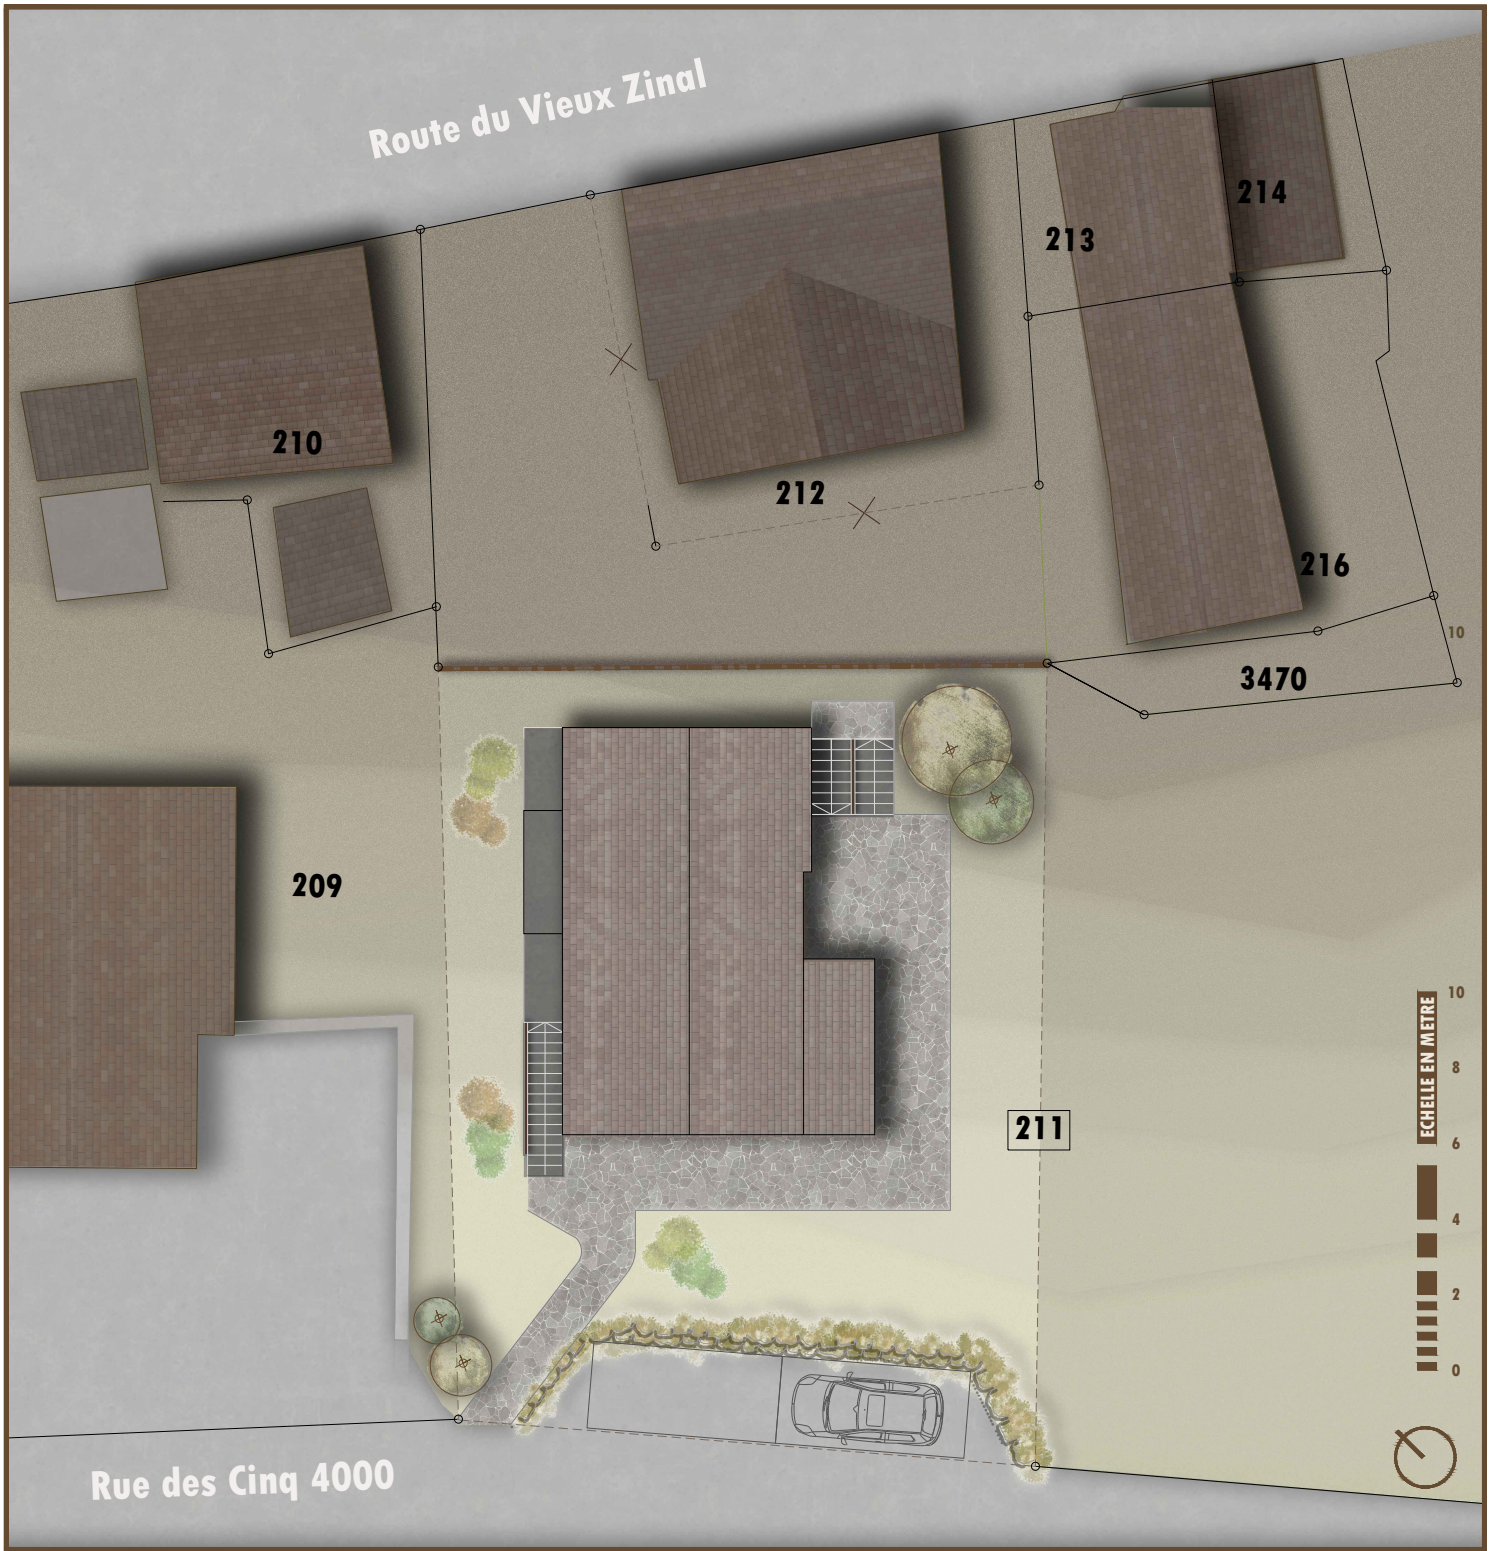

Chalet Vieux Zinal

VILLAGE DE ZINAL - SITUATION

Chalet Vieux Zinal

IMPLANTATION
ECH 1:200

Chalet Vieux Zinal

REZ DE CHAUSSEE

ECH 1:100

Chalet Vieux Zinal

ETAGE 01

ECH 1:100

Chalet Vieux Zinal

0 1 2 3 4 5 ECHELLE EN METRE

COUPE
ECH 1:100

Chalet Vieux Zinal

ECHELLE EN METRE
 0 1 2 3 4 5

FACADE OUEST
 ECH 1:100

FACADE EST
 ECH 1:100

Chalet Vieux Zinal

INTÉRIEURE
SALLE À MANGER

Chalet Vieux Zinal

AXONOMÉTRIQUE
ETAGE

Chalet Vieux Zinal

INTÉRIEURE
SALON

Chalet Vieux Zinal

AXONOMÉTRIQUE
REZ DE CHAUSSEE

Chalet Vieux Zinal

EXTÉRIEURE

Chalet Vieux Zinal
