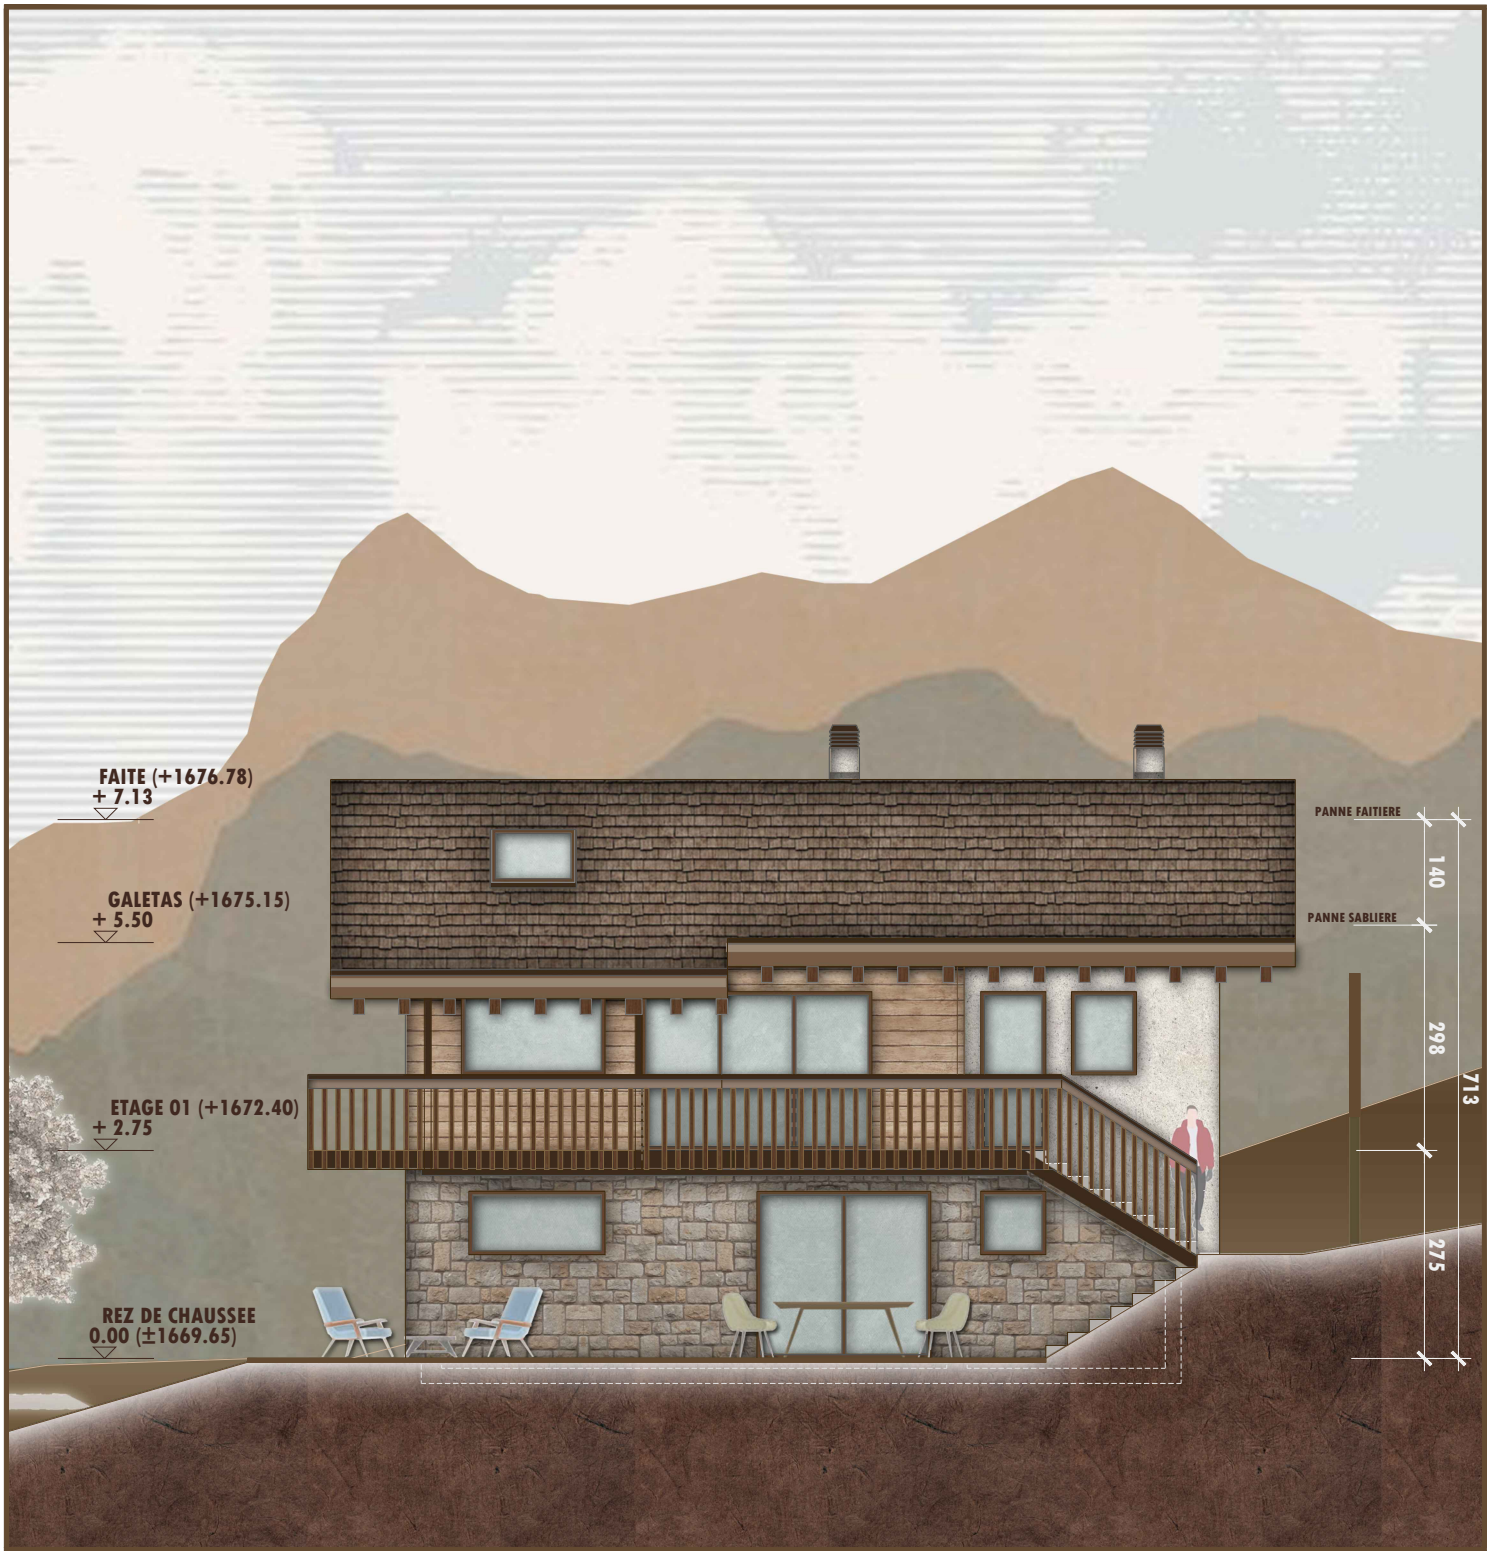

ETAGE 01

ECH 1:100

Chalet Vieux Zinal

0 1 2 3 4 5 ECHELLE EN METRE

COUPE
ECH 1:100

Chalet Vieux Zinal

ECHELLE EN METRE
 0 1 2 3 4 5

FACADE OUEST
 ECH 1:100

Chalet Vieux Zinal

0 1 2 3 4 5 **ECHELLE EN METRE**

FACADE NORD
ECH 1:100

Chalet Vieux Zinal

ECHELLE EN METRE
 0 1 2 3 4 5

FACADE SUD
 ECH 1:100

Chalet Vieux Zinal

 ECHELLE EN METRE
 0 1 2 3 4 5

FACADE EST
 ECH 1:100

Chalet Vieux Zinal

INTÉRIEURE
SALLE À MANGER

Chalet Vieux Zinal

AXONOMÉTRIQUE
ETAGE

Chalet Vieux Zinal

INTÉRIEURE
SALON

Chalet Vieux Zinal

AXONOMÉTRIQUE
REZ DE CHAUSSEE

Chalet Vieux Zinal

EXTÉRIEURE

Chalet Vieux Zinal
