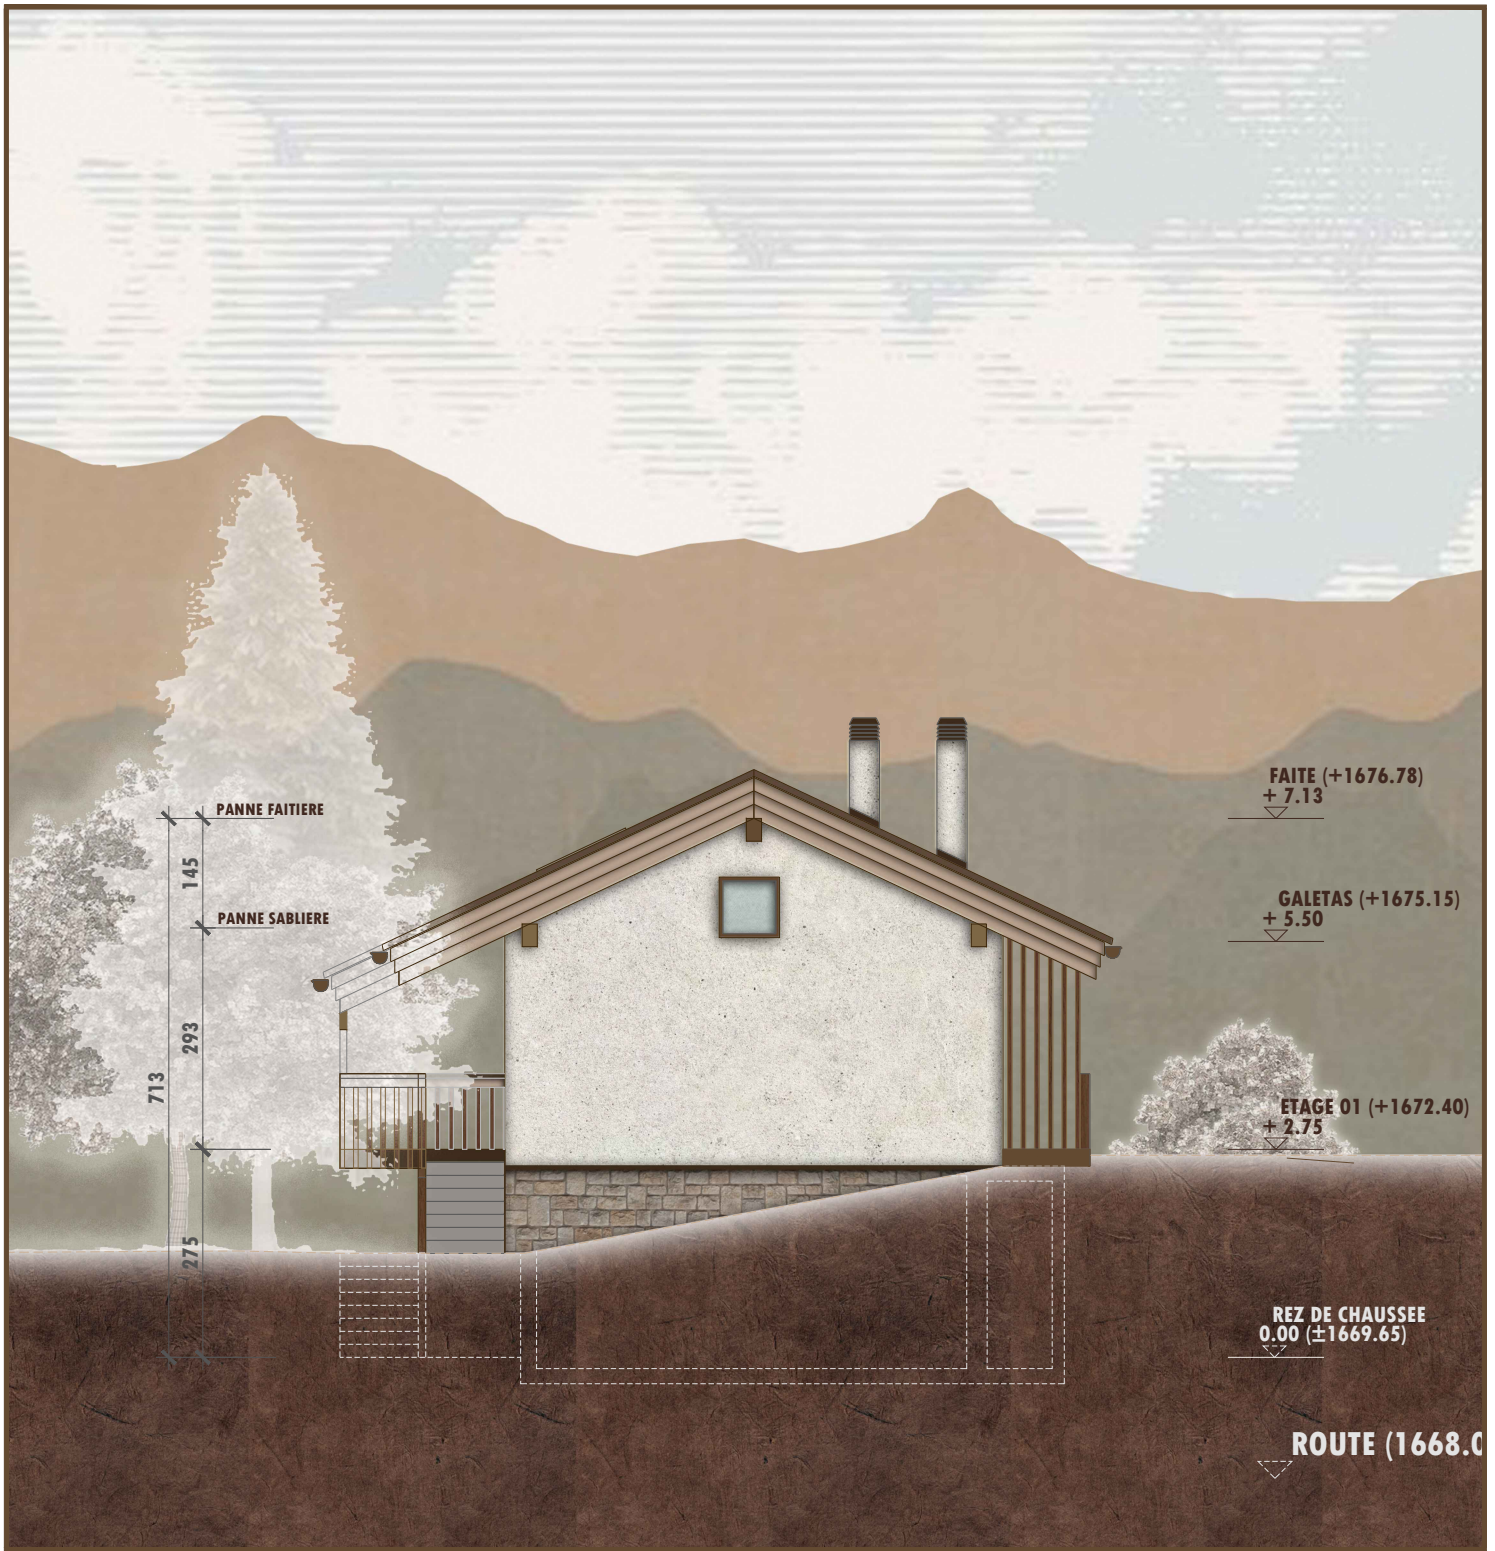

Chalet Vieux Zinal

0 1 2 3 4 5 **ECHELLE EN METRE**

FACADE NORD
ECH 1:100

Chalet Vieux Zinal

ECHELLE EN METRE
 0 1 2 3 4 5

FACADE SUD
 ECH 1:100

Chalet Vieux Zinal

 ECHELLE EN METRE
 0 1 2 3 4 5

FACADE EST
 ECH 1:100

Chalet Vieux Zinal

INTÉRIEURE
SALLE À MANGER

Chalet Vieux Zinal

AXONOMÉTRIQUE
ETAGE

Chalet Vieux Zinal

INTÉRIEURE
SALON

Chalet Vieux Zinal

AXONOMÉTRIQUE
REZ DE CHAUSSEE

Chalet Vieux Zinal

EXTÉRIEURE

Chalet Vieux Zinal
