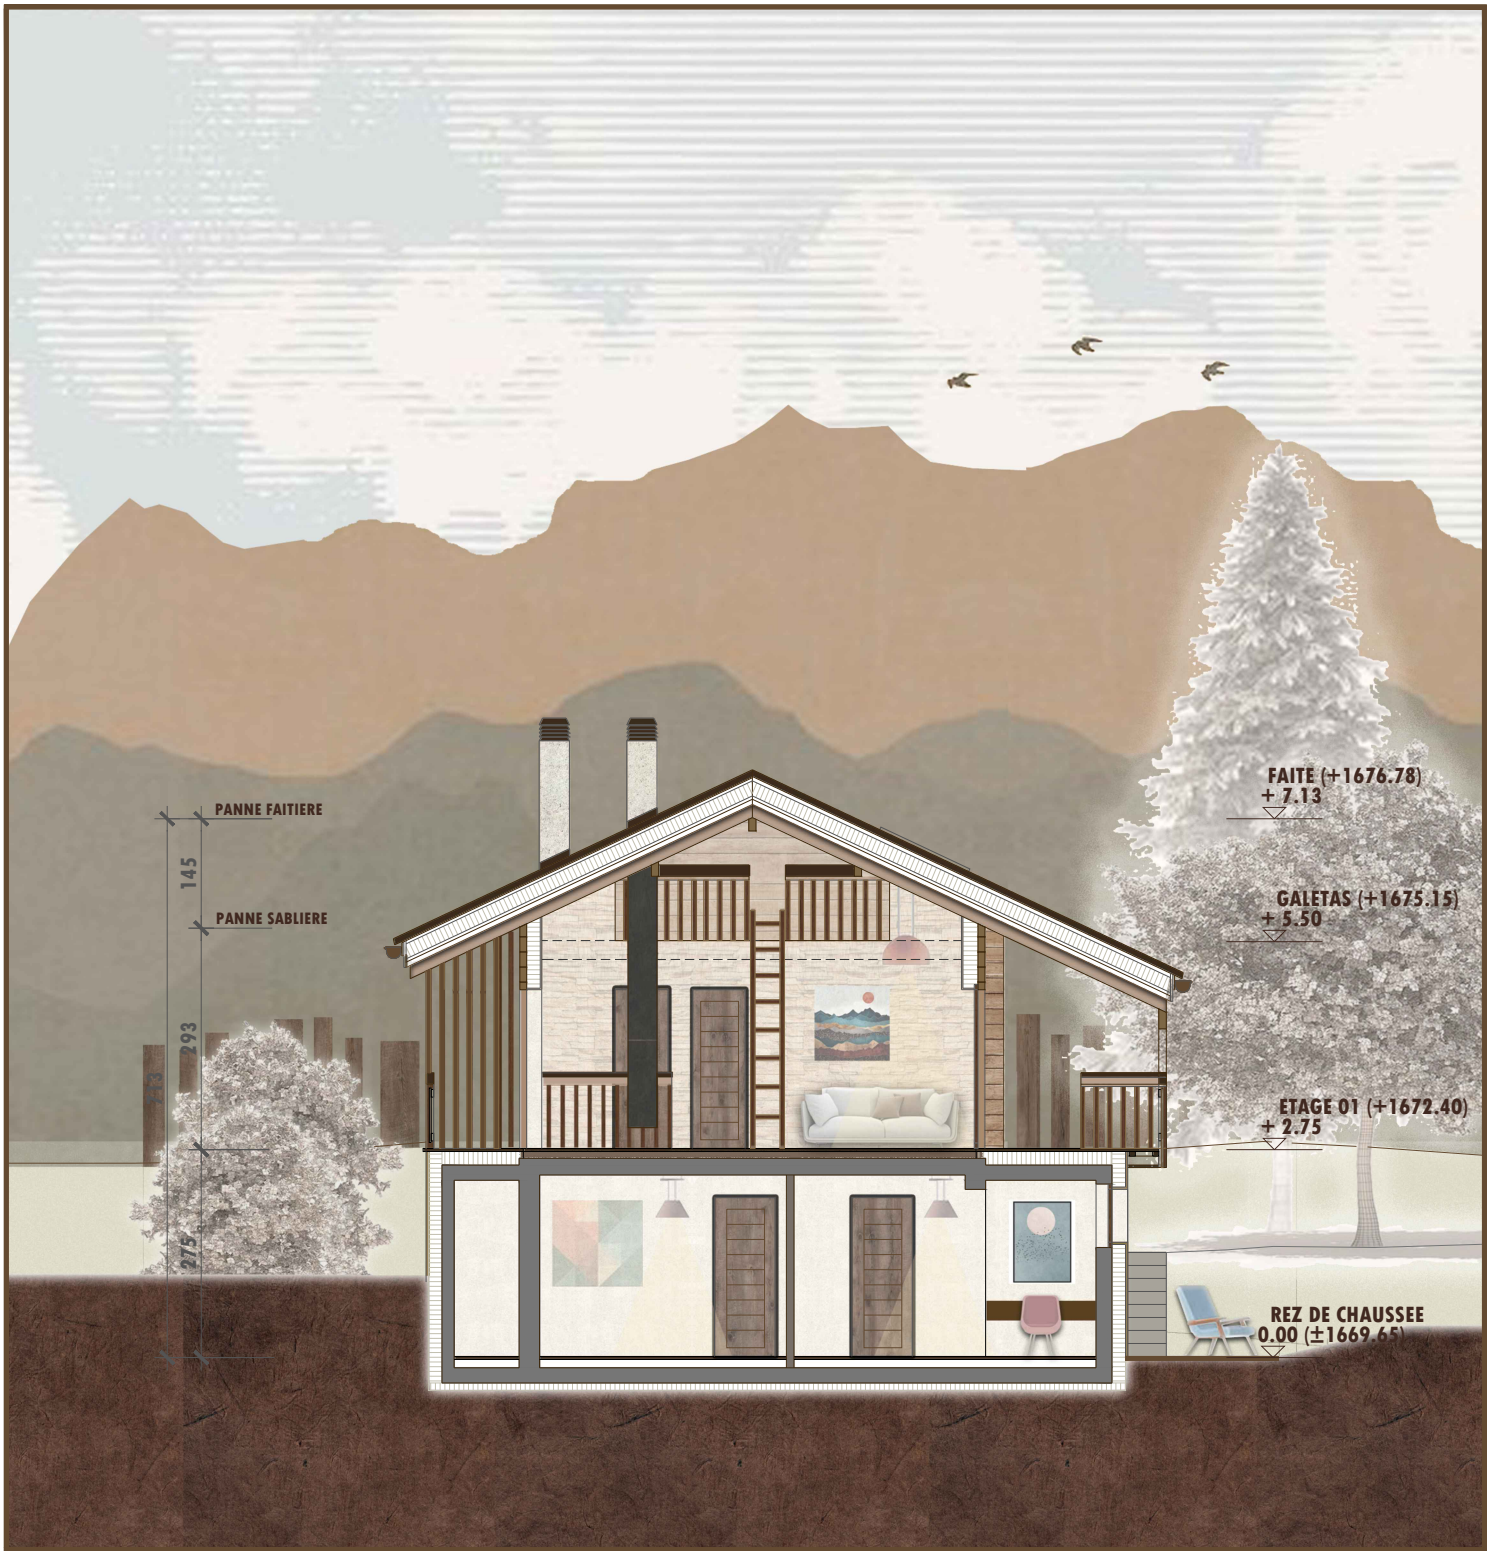

Chalet Vieux Zinal

VILLAGE DE ZINAL - SITUATION

Chalet Vieux Zinal

IMPLANTATION
ECH 1:200

Chalet Vieux Zinal

REZ DE CHAUSSEE

ECH 1:100

Chalet Vieux Zinal

ETAGE 01

ECH 1:100

Chalet Vieux Zinal

0 1 2 3 4 5 ECHELLE EN METRE

COUPE
ECH 1:100

Chalet Vieux Zinal

ECHELLE EN METRE
 0 1 2 3 4 5

FACADE OUEST
 ECH 1:100

FACADE EST
 ECH 1:100

Chalet Vieux Zinal

INTÉRIEURE
SALLE À MANGER

Chalet Vieux Zinal

AXONOMÉTRIQUE
ETAGE

Chalet Vieux Zinal

INTÉRIEURE
SALON

Chalet Vieux Zinal

AXONOMÉTRIQUE
REZ DE CHAUSSEE

Chalet Vieux Zinal

EXTÉRIEURE

Chalet Vieux Zinal
